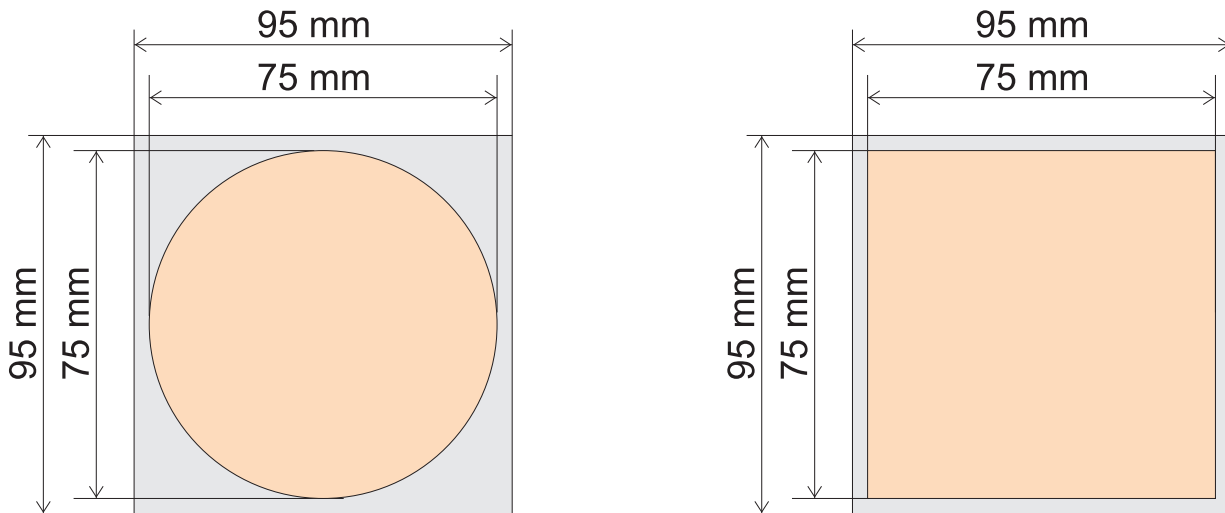

Artikelnummer 01090

Kork-Unter-setzer-Set rund oder eckig

-  Dateiformat - **Skizze nicht maßstabsgetreu** -
-  max. nutzbare Fläche = Datenbereich, in dem Texte / Grafiken platziert werden können

Vorgaben zur Dateierstellung

- das Motiv kann als .jpg, .gif, .bmp oder .png-Datei gesendet werden
- Objekte / Texte müssen in 100% schwarz angelegt sein, der Hintergrund ist in weiß anzulegen
- grafische Elemente wie Graustufen, Farbverläufe, Raster, Transparenzen, Schlagschatten o.ä. Effekte dürfen nicht verwendet werden
- Auflösung 600 dpi im Maßstab 1:1
- Schriftgröße mit mindestens 7 Punkt anlegen; die dünnste Linie muss mindestens 0,1 mm stark sein