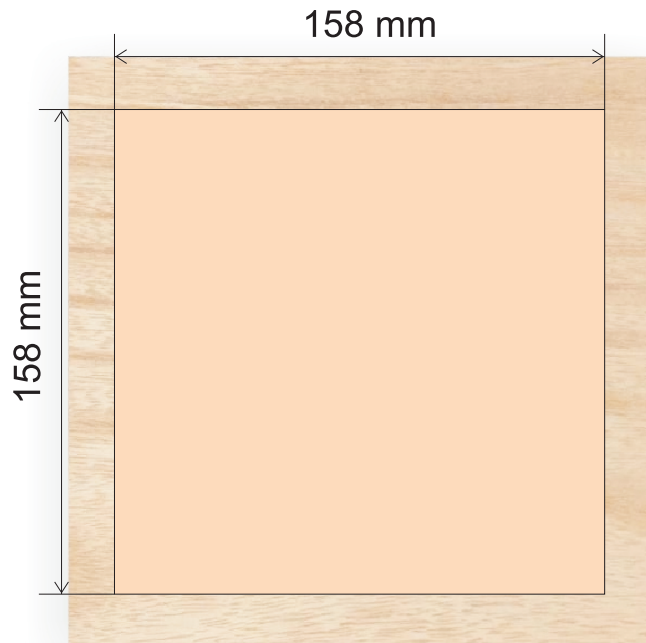

Artikelnummer 15125
Holzbox 20x20x9,5 cm

-  Dateiformat - **Skizze nicht maßstabsgetreu** -
 -  max. nutzbare Fläche = Datenbereich, in dem Texte / Grafiken platziert werden können
-

Vorgaben zur Dateierstellung

- das Motiv kann als .jpg, .gif, .bmp oder .png-Datei gesendet werden
- Objekte / Texte müssen in 100% schwarz angelegt sein, der Hintergrund ist in weiß anzulegen
- grafische Elemente wie Graustufen, Farbverläufe, Raster, Transparenzen, Schlagschatten o.ä. Effekte dürfen nicht verwendet werden
- Auflösung 600 dpi im Maßstab 1:1
- Schriftgröße mit mindestens 7 Punkt anlegen; die dünnste Linie muss mindestens 0,1 mm stark sein