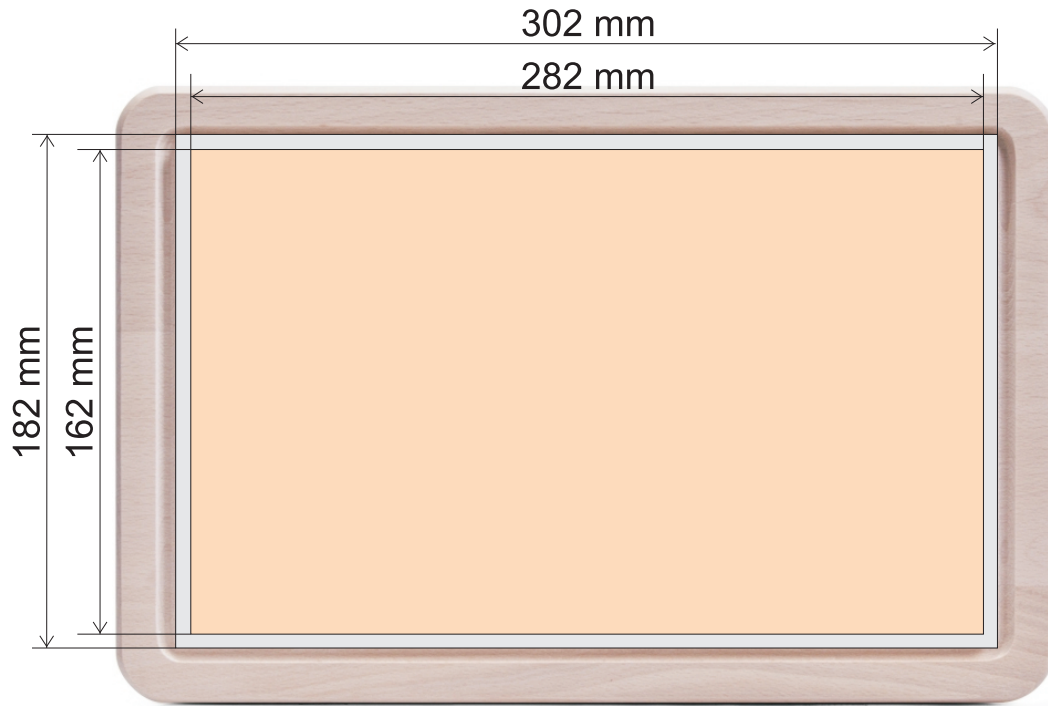

Artikelnummer 22640
Schneidebrett 35x23 cm

-  Dateiformat - **Skizze nicht maßstabsgetreu** -
-  max. nutzbare Fläche = Datenbereich, in dem Texte / Grafiken platziert werden können

Vorgaben zur Dateierstellung

- das Motiv kann als .jpg, .gif, .bmp oder .png-Datei gesendet werden
- Objekte / Texte müssen in 100% schwarz angelegt sein, der Hintergrund ist in weiß anzulegen
- grafische Elemente wie Graustufen, Farbverläufe, Raster, Transparenzen, Schlagschatten o.ä. Effekte dürfen nicht verwendet werden
- Auflösung 600 dpi im Maßstab 1:1
- Schriftgröße mit mindestens 7 Punkt anlegen; die dünnste Linie muss mindestens 0,1 mm stark sein