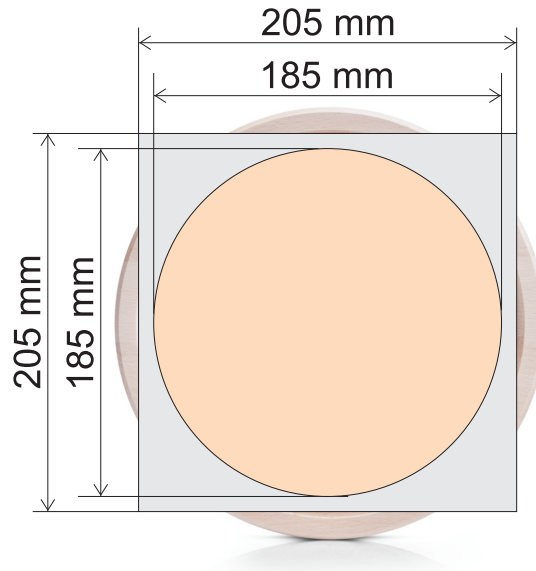

Artikelnummer 22700

Brotzeit-Teller Buche, Durchmesser 25 cm

-  Dateiformat - **Skizze nicht maßstabsgetreu** -
 -  max. nutzbare Fläche = Datenbereich, in dem Texte / Grafiken platziert werden können
-

Vorgaben zur Dateierstellung

- das Motiv kann als .jpg, .gif, .bmp oder .png-Datei gesendet werden
- Objekte / Texte müssen in 100% schwarz angelegt sein, der Hintergrund ist in weiß anzulegen
- grafische Elemente wie Graustufen, Farbverläufe, Raster, Transparenzen, Schlagschatten o.ä. Effekte dürfen nicht verwendet werden
- Auflösung 600 dpi im Maßstab 1:1
- Schriftgröße mit mindestens 7 Punkt anlegen; die dünnste Linie muss mindestens 0,1 mm stark sein