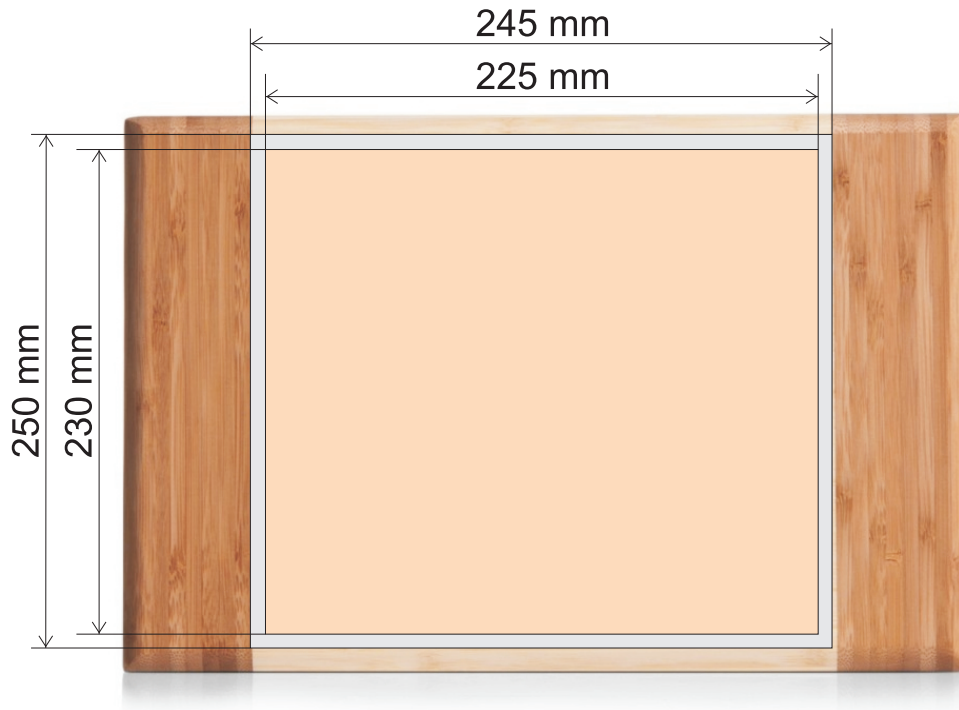

Artikelnummer 25254
Bambus-Schneidbrett 34x26 cm

-  Dateiformat - **Skizze nicht maßstabsgetreu** -
-  max. nutzbare Fläche = Datenbereich, in dem Texte / Grafiken platziert werden können

Vorgaben zur Dateierstellung

- das Motiv kann als .jpg, .gif, .bmp oder .png-Datei gesendet werden
- Objekte / Texte müssen in 100% schwarz angelegt sein, der Hintergrund ist in weiß anzulegen
- grafische Elemente wie Graustufen, Farbverläufe, Raster, Transparenzen, Schlagschatten o.ä. Effekte dürfen nicht verwendet werden
- Auflösung 600 dpi im Maßstab 1:1
- Schriftgröße mit mindestens 7 Punkt anlegen; die dünnste Linie muss mindestens 0,1 mm stark sein