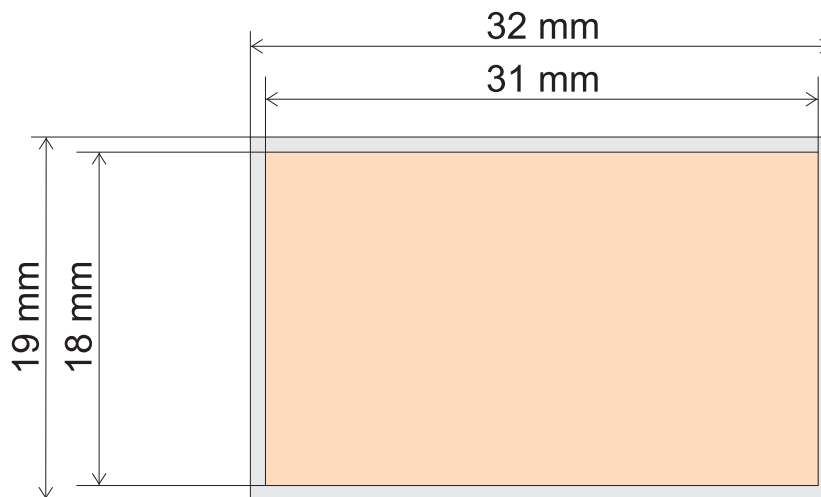

Artikelnummer 801293 Metall-Schlüsselanhänger

-  Dateiformat - **Skizze nicht maßstabsgetreu** -
-  max. nutzbare Fläche = Datenbereich, in dem Texte / Grafiken platziert werden können

Vorgaben zur Dateierstellung

- das Motiv kann als .jpg, .gif, .bmp oder .png-Datei gesendet werden
- Objekte / Texte müssen in 100% schwarz angelegt sein, der Hintergrund ist in weiß anzulegen
- grafische Elemente wie Graustufen, Farbverläufe, Raster, Transparenzen, Schlagschatten o.ä. Effekte dürfen nicht verwendet werden
- Auflösung 600 dpi im Maßstab 1:1
- Schriftgröße mit mindestens 7 Punkt anlegen; die dünnste Linie muss mindestens 0,1 mm stark sein